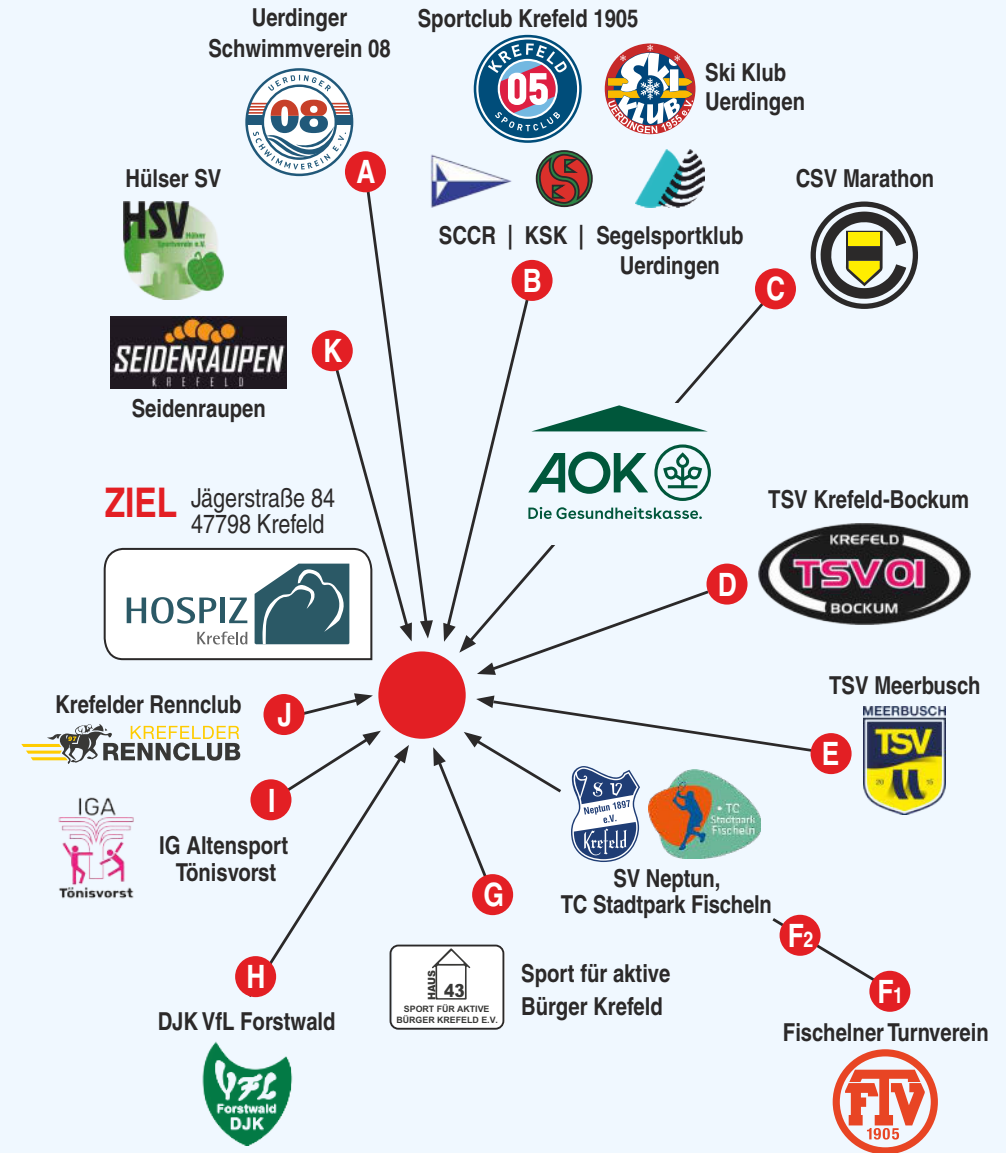

Ein über das Startgeld hinausgehender Betrag oder eine direkte Spende an das Hospiz ist möglich.

Kontoinhaber: Stadtsportbund Krefeld

IBAN DE58 3205 0000 0000 3160 00 • BIC SPKRDE33XXX

Veranstalter:

Stadtsportbund Krefeld e.V.
Hubertusstr. 238
47798 Krefeld

Laufen, Walken
und Eislaufen

– die ganz besondere Spendenaktion!

Gemeinsam
etwas bewegen

Startpunkte Laufspots:

- A** Uerdinger Schwimmverein 08
Am Waldsee 25
47829 Krefeld (12,7 km)
- B** Sportclub Krefeld 1905 • KSK
Segelsportklub Uerdingen
SCCR • Ski Klub Uerdingen
Löschenhofweg 70
47829 Krefeld (9,7 km)
- C** CSV Marathon
Sportanlage
Gladbacher Straße 601
47805 Krefeld (3 km)
- D** TSV Krefeld-Bockum
Sportplatz Bockum
Prozessionsweg 15
47800 Krefeld (8,6 km)
- E** TSV Meerbusch
Sportplatz am Windmühlenweg 3
40668 Meerbusch (11,7 km)
- F1** Fischelner Turnverein
Haltestelle Grundend, Eichhorn-
straße, 47807 Krefeld (7,6 km)
- F2** Fischelner Turnverein,
TC Stadtpark Fischeln,
SV Neptun | Sommerbad Neptun
Mühlenfeld 121
47807 Krefeld (4,5 km)
- G** Sport für aktive Bürger Krefeld
Moerser Str. 43
47798 Krefeld (3,1 km)
- H** DJK VfL Forstwald
Sportanlage Bellenweg 50
47804 Krefeld (4,7 km)
- I** IG Altersport Tönisvorst
Parkplatz TSK Tönisvorst
Ostring 1
47918 Tönisvorst (5,2 km)

- J** Krefelder Rennclub
An der Rennbahn 4
47800 Krefeld (5 km)
- K** Hülser SV
Seidenraupen
Sportplatz
Hölschen Dyk 46
47839 Krefeld (7,1 km)

Eislaufspot:

Krefeld Pinguine • KEV 81
Eissportverein Krefeld
Rheinlandhalle,
Westparkstraße 126, 47803 Krefeld

Sternlauf zum Hospiz (Startpunkte):

Die jeweiligen Startzeiten finden Sie unter: www.ssb-krefeld.de/krefelder-hospizlauf/startzeiten/

Die Caritas Krefeld & Meerbusch und der SVK 72
sammeln in einer geschlossenen Spendenaktion für das Hospiz.
Herzlichen Dank an die Vereine für die Unterstützung!